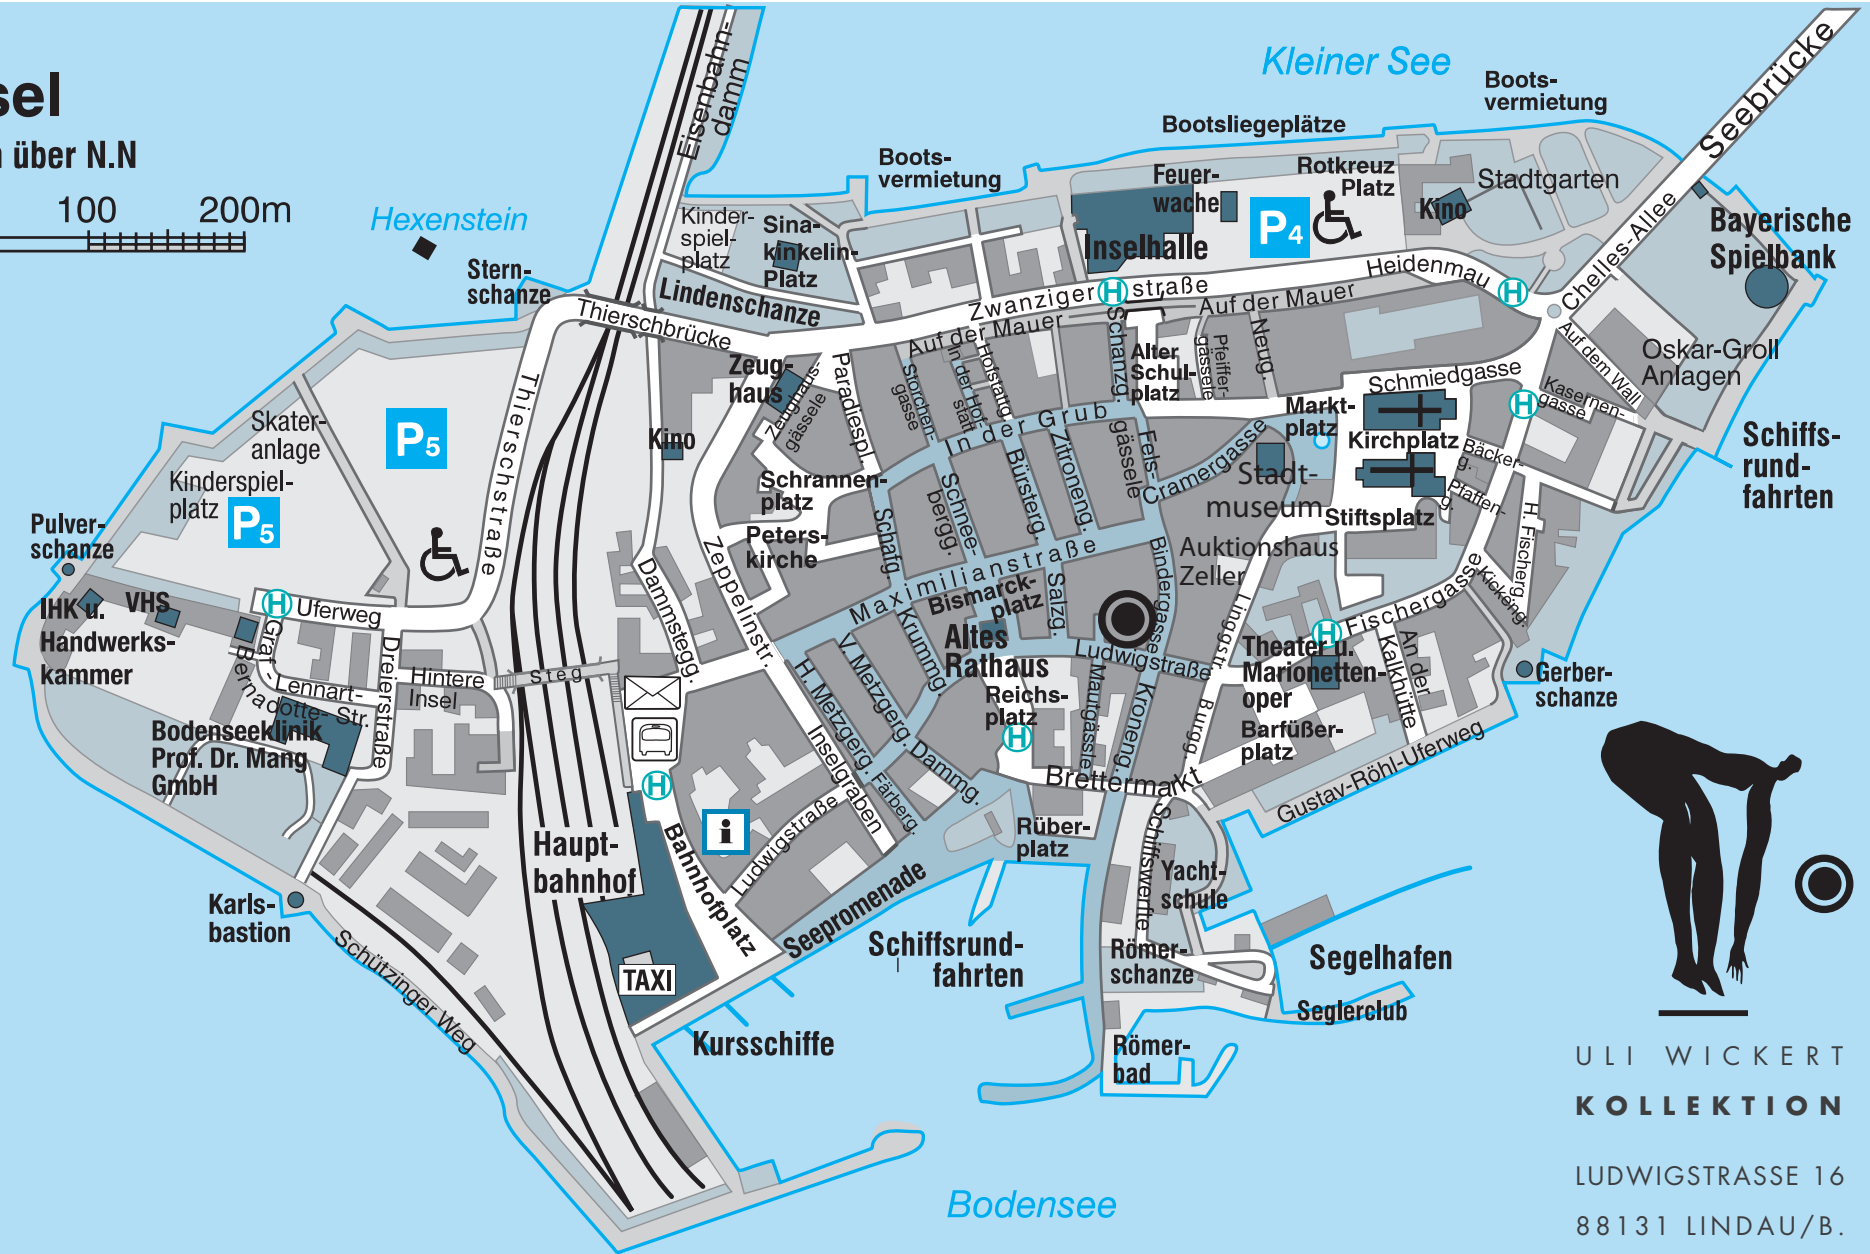

# Insel

397m über N.N

ULI WICKERT  
KOLLEKTION

LUDWIGSTRASSE 16  
88131 LINDAU/B.  
TEL. 08382/1446

INFO@ULIWICKERTKOLLEKTION.DE  
WWW.ULIWICKERTKOLLEKTION.DE